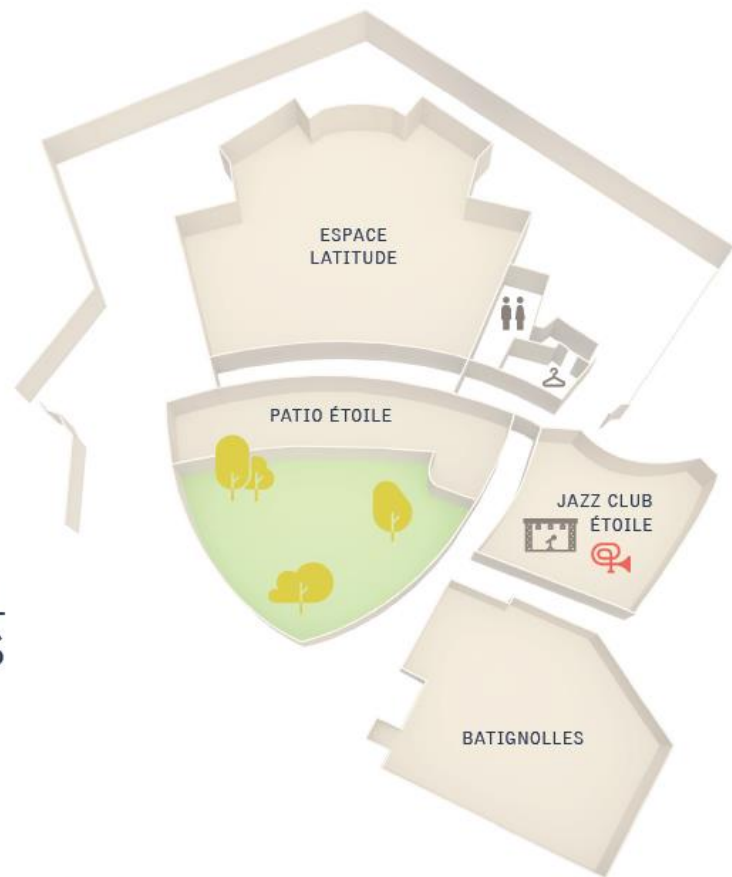

STATE-OF-THE-ART MEETING SPACE,
INSPIRING CUISINE AND MODERN
DESIGN ELEMENTS STIMULATE NEW
IDEAS, CREATING LIMITLESS
OPPORTUNITIES FOR ENGAGEMENT
AND DISCOVERY.

N 48° 52' E 2° 17'
DESTINATION UNLOCKED

GRANDS SALONS

	SQM	SQFT	L M X W M	L FT X W FT	HEIGHT M	HEIGHT FT	THEATRE	CLASSROOM	CABARET 8 pax/table	U-SHAPE	COCKTAIL	BANQUET (10 pax/table)
MAC-MAHON*	902	9,709	33x25	108x82	3,56	11,67	902	411	488	•	1000	720
Mac-Mahon 1	270	2,906	23x13	75x43	3,56	11,67	270	132	136	60	300	220
Mac-Mahon 2	251	2,702	23x12	75x39	3,56	11,67	251	132	136	60	250	190
Mac-Mahon 1+2	521	5,608	23x25	75x82	3,56	11,67	521	240	320	75	600	450

* Mac-Mahon 1 + 2, Lobby Neuilly, Lobby Mac-Mahon

WAGRAM*	548	5,899	21x32	69x105	3,75/3,90	12,30/12,79	548	315	336	•	600	480
Wagram 1	195	2,099	21x10	69x33	3,75/3,90	12,30/12,79	195	114	104	48	180	160
Wagram 2	253	2,723	21x13	69x43	3,75/3,90	12,30/12,79	253	114	112	48	200	160
Wagram 1+2	448	4,822	21x23	69x75	3,86	12,66	448	222	216	69	500	350
Wagram 2 + Ternes	353	3,800	21x22	69x72	3,56	11,67	335	165	160	•	250	250
Ternes	100	1,076	11x9	36x29	3,75/3,90	12,30x12,79	100	51	48	30	60	80
Berthier	68	732	10x6	33x20	2,45	8,03	52	•	25	20	30	40
Courcelles	133	1,432	17x7	56x23	2,80/3	9,18/9,84	130	60	64	40	80	100

* Wagram 1 + 2 + Ternes

LOBBY LEVEL SPACES

	SQM	SQFT	L M X W M	L FT X W FT	HEIGHT M	HEIGHT FT	COCKTAIL	BANQUET 10 pax/table
Espace Latitude	460	4,951	20x26	66x85	2,60/3	8,53/9,84	300	250
Patio Étoile	214	2,303	27x12	88x39	•	•	150	120
Jazz Club Étoile	277	2,982	15x20	49x66	3	9,84	180	133
Batignolles	390	4,198	•	•	•	•	200	190